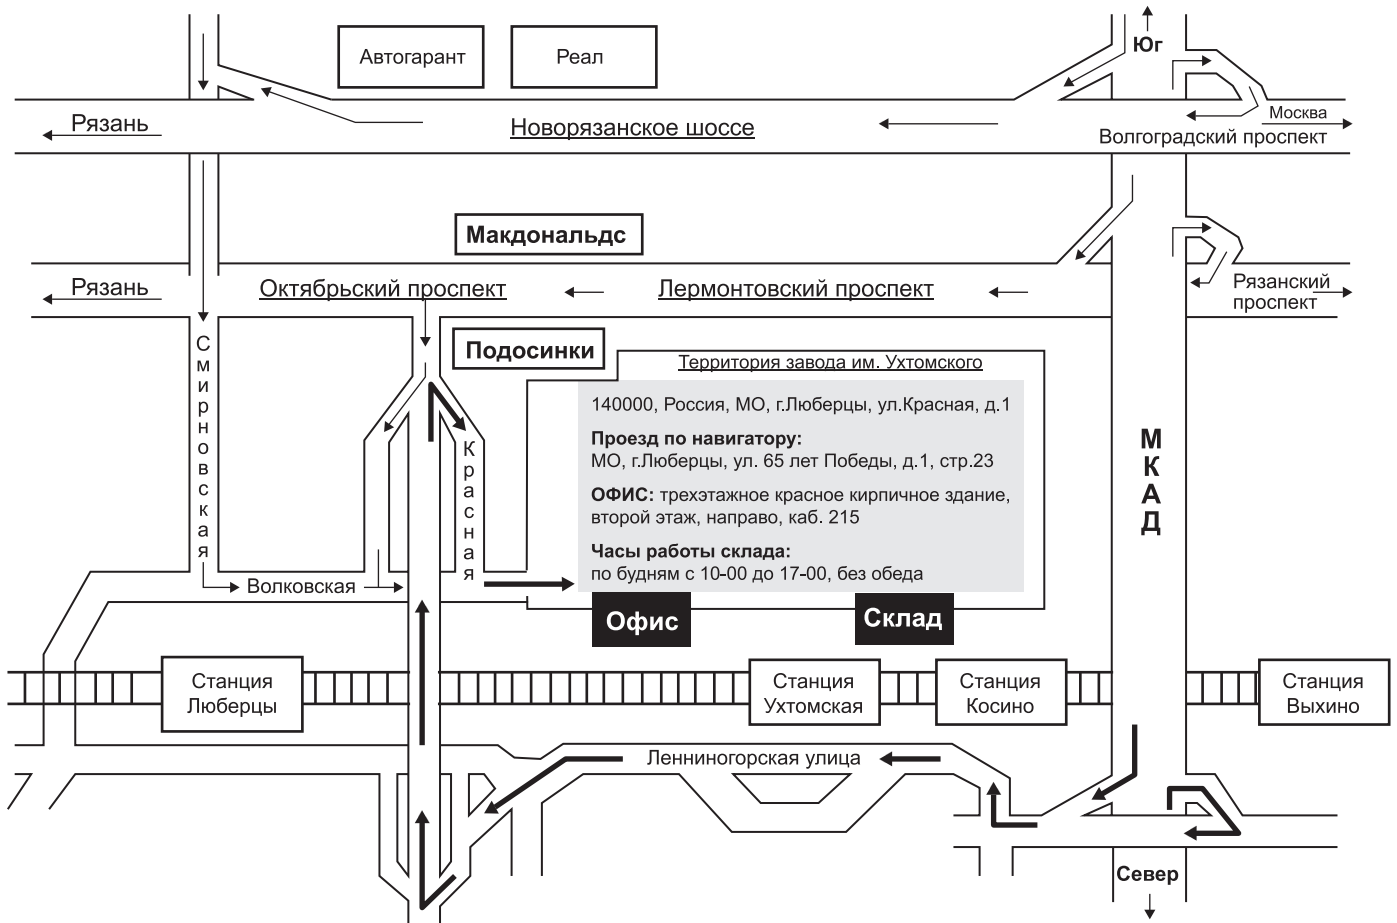

## Схема проезда в офис компании «САЗИ»

➔ Для машин с разрешенной максимальной массой БОЛЕЕ 3,5 тонн

➔ Только для машин с разрешенной максимальной массой МЕНЕЕ 3,5 тонн