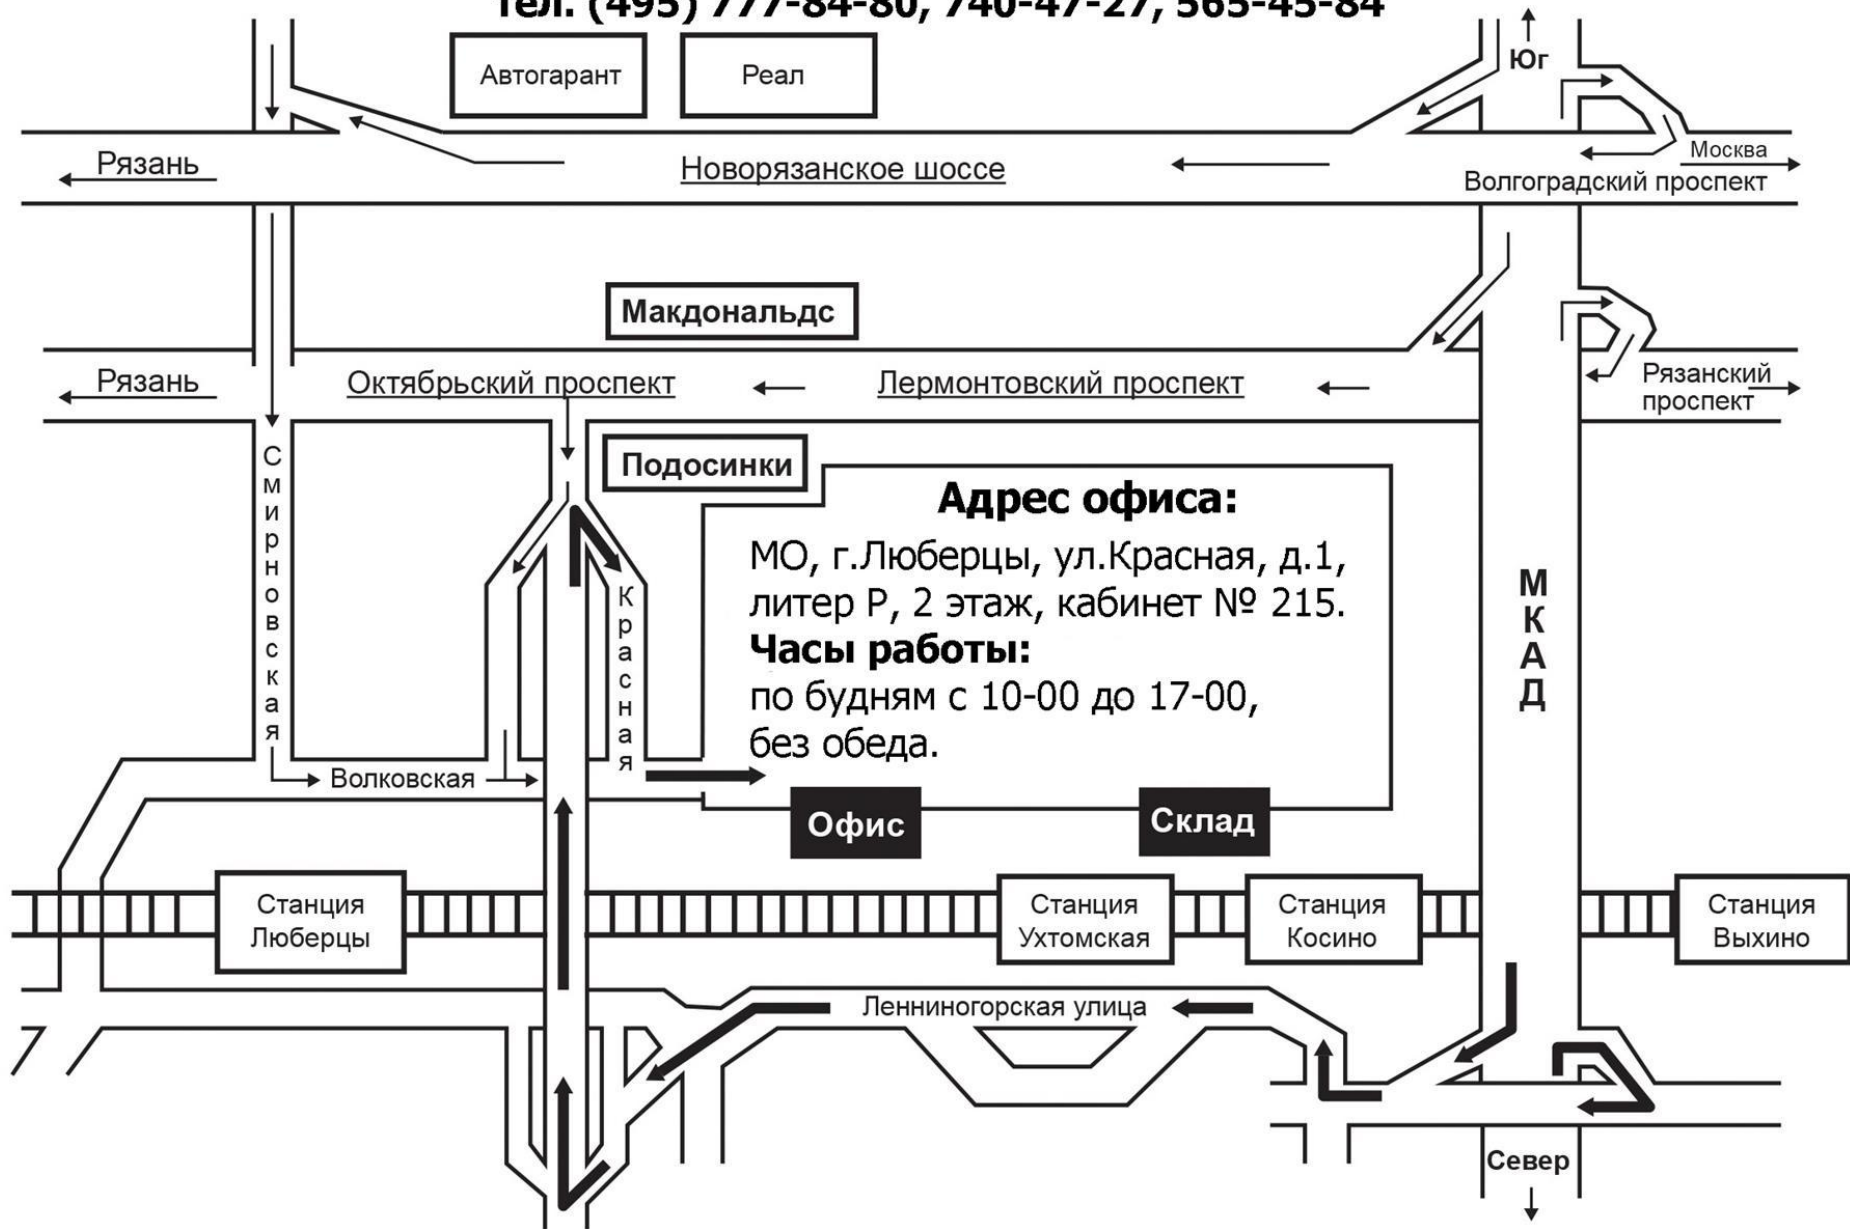

Схема проезда в офис компании ООО "ТК "САЗИ"

тел. (495) 777-84-80, 740-47-27, 565-45-84

→ Для машин с разрешенной максимальной массой БОЛЕЕ 3,5 тонн

→ Только для машин с разрешенной максимальной массой МЕНЕЕ 3,5 тонн